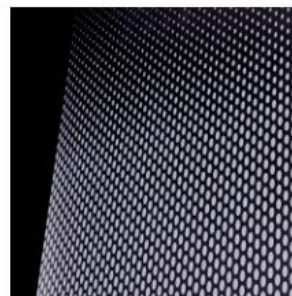

Shigure - White  
Shigure - Gray  
Shigure - Black

Fibril - White

Brushed - White  
Brushed - Black

Terrazzo - White  
Terrazzo - Black

Travertine - White  
Travertine - Black

## Serie Sfumati: "Armonia Olistica"

La nota serie degli sfumati si arricchisce lavorando armoniosamente con la sua impostazione per massimizzare la luce disponibile. Uno spazio dove la luce non è solo accolta dall'utilizzo di FASARA™, ma incoraggiata, offrendo una vera armonia olistica con la natura e garantendo la privacy che desideri senza creare un senso di chiusura.

Mist - W : Center gradation  
Mist - S : Single gradation  
Mist - PR : Single gradation

Sand : Center gradation

Pop - S : Single gradation  
Pop - W : Center gradation

Oval : Center gradation

Illumina Seamless - W2: Center gradation  
Illumina Seamless - S2: Single gradation  
Illumina Seamless - PR: Single gradation  
Illumina - PR: Single gradation